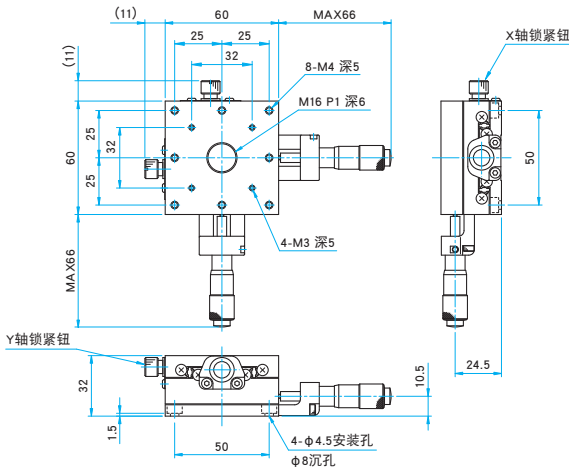

燕尾槽导轨

滑动导轨

V型导轨

其它

□15mm

□25mm

□40mm

□60mm

□65mm

□80mm

□100mm

□120mm

其它

外形图

TSD-601C 内六角螺栓 M4×6...4个

TSD-601S 内六角螺栓 M4×6...4个

TSD-601SR 内六角螺栓 M4×6...4个

TSD-602C 内六角螺栓 M4×6...4个

TSD-602S 内六角螺栓 M4×6...4个

TSD-602SR 内六角螺栓 M4×6...4个

应用系统

光学元件·  
薄膜产品

镜架

底座

手动平台

驱动装置

自动平台

光源

目录

综合信息

X轴

XY轴