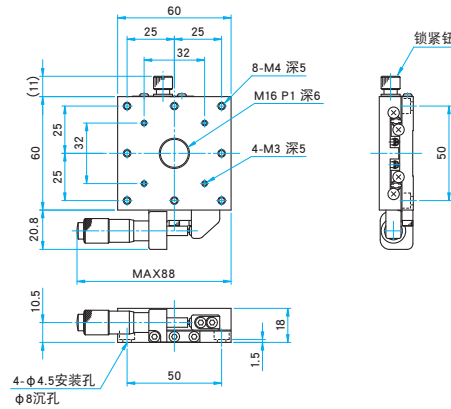

燕尾槽导轨

滑动导轨

V型导轨

其它

□15mm

□25mm

□40mm

□60mm

□65mm

□80mm

□100mm

□120mm

其它

外形图

TSD-601C 内六角螺栓 M4×6...4个

TSD-601S 内六角螺栓 M4×6...4个

TSD-601SR 内六角螺栓 M4×6...4个

TSD-602C 内六角螺栓 M4×6...4个

TSD-602S 内六角螺栓 M4×6...4个

TSD-602SR 内六角螺栓 M4×6...4个

应用系统

光学元件·  
薄膜产品

镜架

底座

手动平台

驱动装置

自动平台

光源

目录

综合信息

X轴

XY轴