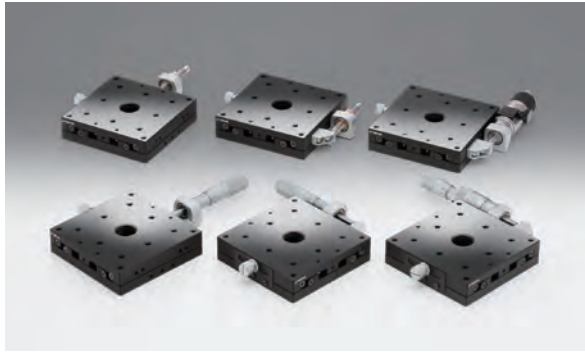

# XY轴TSD平台

TSD-601  
TSD-602 台面尺寸□60mm

RoHS

在淬火的钢质平台主体（下板）与移动台（上板）处，直接加工导轨。这是一款耐久性能优良的直动平台。

### 信息

▶可提供真空用不锈钢平台（TSDS-601/602）。  E200, 202