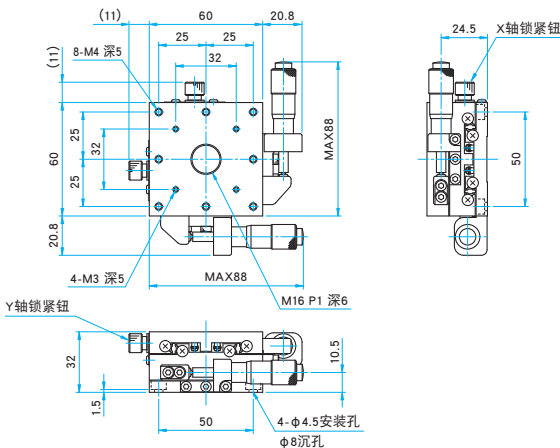

燕尾槽导轨

滑动导轨

V型导轨

其它

□15mm

□25mm

□40mm

□60mm

□65mm

□80mm

□100mm

□120mm

其它

外形图

TSD-601C 内六角螺栓 M4×6...4个

TSD-601S 内六角螺栓 M4×6...4个

TSD-601SR 内六角螺栓 M4×6...4个

TSD-602C 内六角螺栓 M4×6...4个

TSD-602S 内六角螺栓 M4×6...4个

TSD-602SR 内六角螺栓 M4×6...4个

应用系统

光学元件·  
薄膜产品

镜架

底座