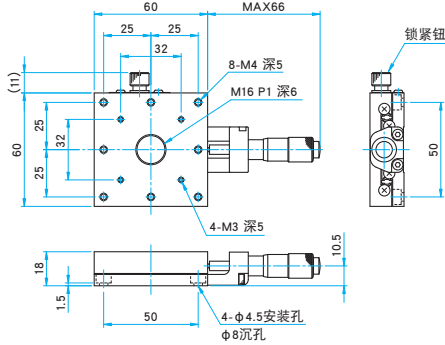

燕尾槽导轨

滑动导轨

V型导轨

其它

□15mm

□25mm

□40mm

□60mm

□65mm

□80mm

□100mm

□120mm

其它

外形图

TSD-601C 内六角螺栓 M4×6...4个

TSD-601S 内六角螺栓 M4×6...4个

TSD-601SR 内六角螺栓 M4×6...4个

TSD-602C 内六角螺栓 M4×6...4个

TSD-602S 内六角螺栓 M4×6...4个

TSD-602SR 内六角螺栓 M4×6...4个

应用系统

光学元件·  
薄膜产品

镜架

底座