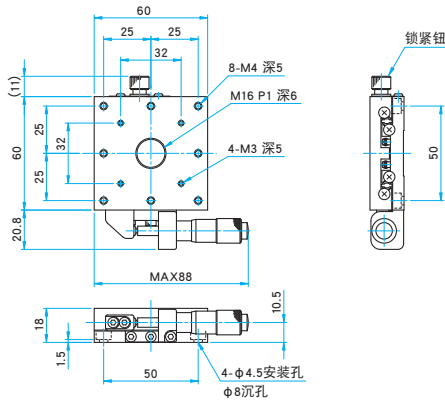

燕尾槽导轨

滑动导轨

V型导轨

其它

□15mm

□25mm

□40mm

□60mm

□65mm

□80mm

□100mm

□120mm

其它

外形图

TSD-601C 内六角螺栓 M4×6...4个

TSD-601S 内六角螺栓 M4×6...4个

TSD-601SR 内六角螺栓 M4×6...4个

TSD-602C 内六角螺栓 M4×6...4个

TSD-602S 内六角螺栓 M4×6...4个

TSD-602SR 内六角螺栓 M4×6...4个

应用系统

光学元件·  
薄膜产品

镜架

底座

手动平台

驱动装置

自动平台

光源

目录

综合信息

X轴

XY轴