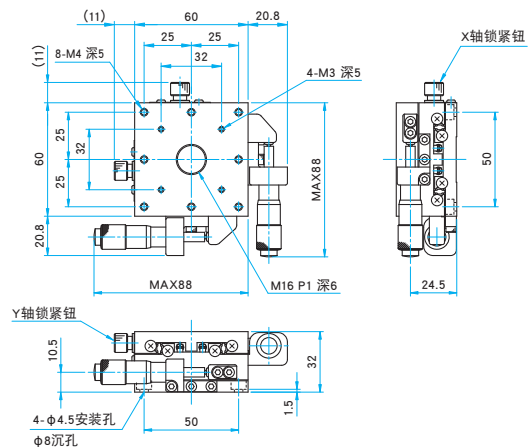

燕尾槽导轨

滑动导轨

V型导轨

其它

□15mm

□25mm

□40mm

□60mm

□65mm

□80mm

□100mm

□120mm

其它

外形图

TSD-601C 内六角螺栓 M4×6...4个

TSD-601S 内六角螺栓 M4×6...4个

TSD-601SR 内六角螺栓 M4×6...4个

TSD-602C 内六角螺栓 M4×6...4个

TSD-602S 内六角螺栓 M4×6...4个

TSD-602SR 内六角螺栓 M4×6...4个

应用系统

光学元件·  
薄膜产品

镜架

底座

手动平台

驱动装置

自动平台

光源

目录

综合信息

X轴

XY轴